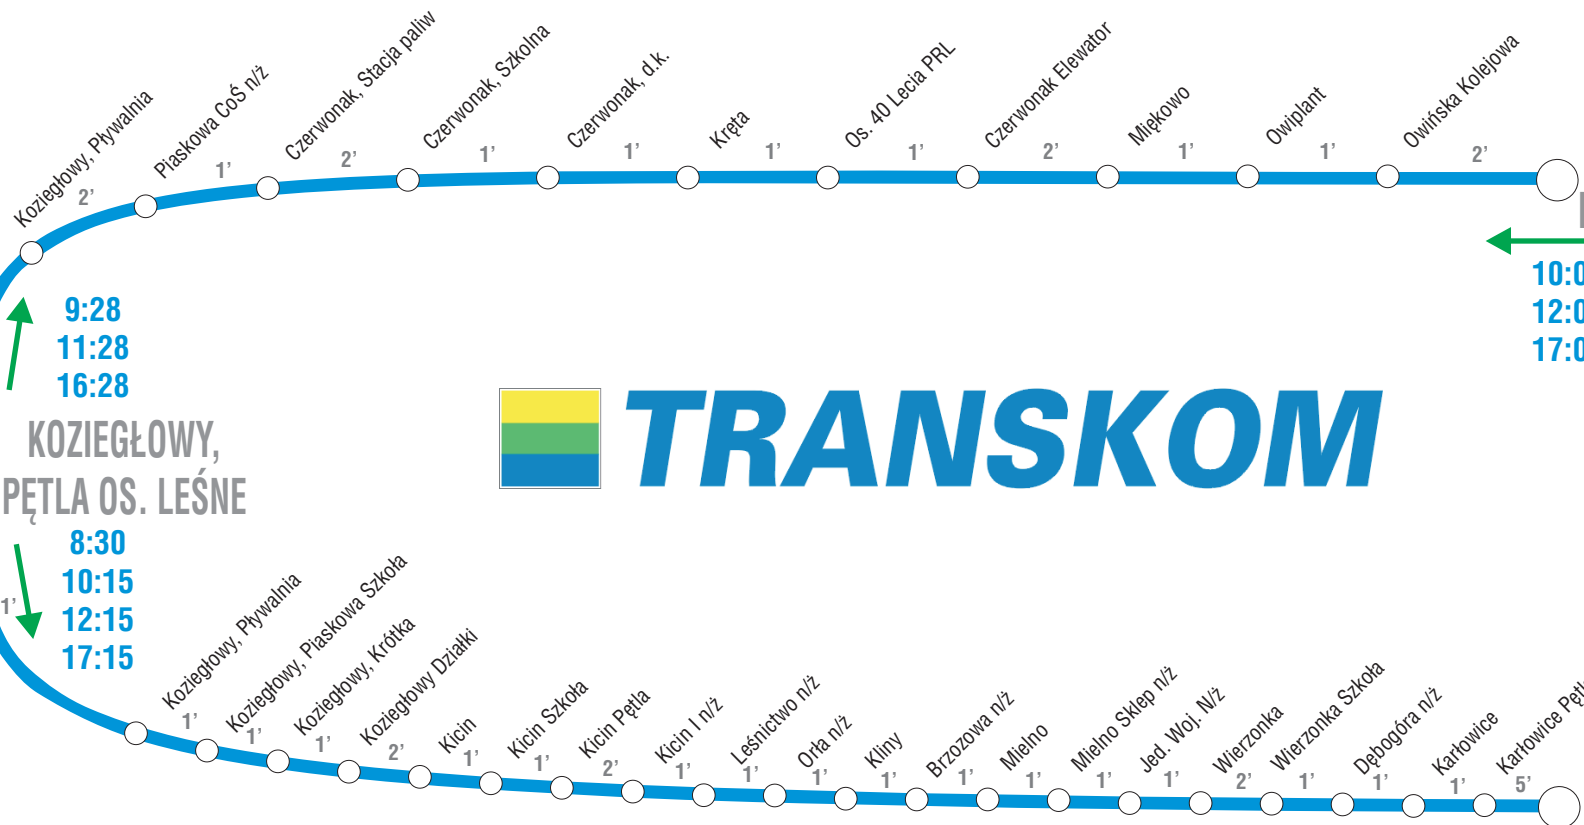

Letnia - weekendowa linia autobusowa TUCZNO - TROPICANA

**AKWEN
TROPICANA
OWIŃSKA
DW. KOLEJOWY**

10:00
12:00
17:00

TRANSKOM

**KOZIEGŁOWY,
PĘTLA OS. LEŚNE**

9:28
11:28
16:28

8:30
10:15
12:15
17:15

Cena biletu 3,30zł, dla zorganizowanych grup 2,10zł. Nie będą honorowane bilety ulgowe oraz miesięczne.
Linia będzie czynna w soboty, niedziele i święta od 17.07.2010r. Do odwołania.

9:00
11:00
16:00

TUCZNO